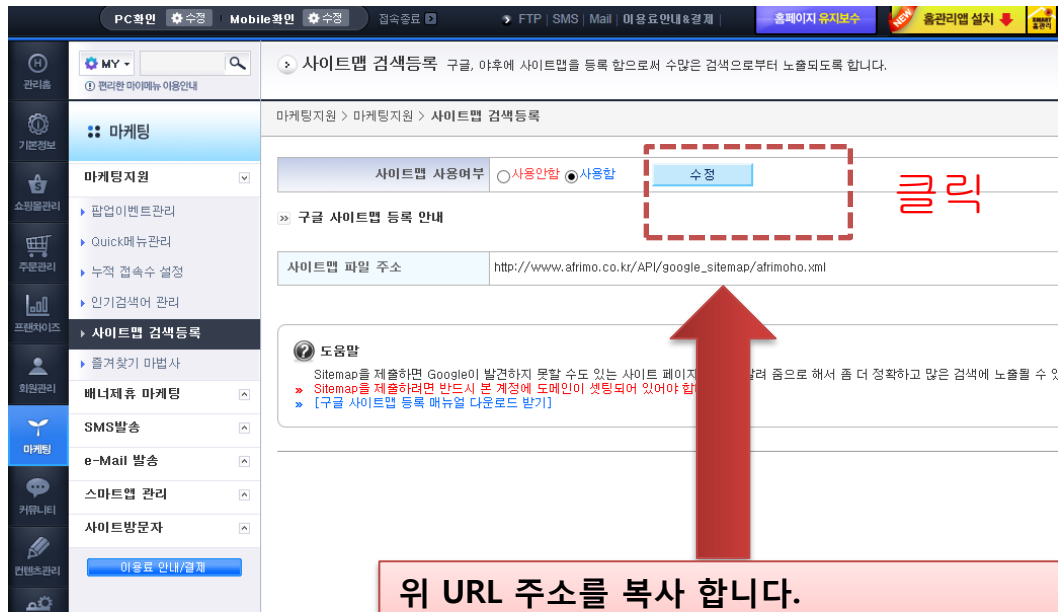

# 구글 사이트맵 등록 방법 안내

3

The screenshot shows the Google Webmaster Tools interface for the website afrimo.co.kr. The main content area is titled '현재 상태' (Current Status) and includes several sections:

- 최신 및 중요** (Latest and Important): A message stating '새 메시지나 최근에 발생한 중요한 문제가 없습니다. 모두 보기' (No new messages or important issues have occurred recently. View all).
- 현재 상태** (Current Status): A summary of site health with buttons for '크롤링 오류' (Crawling Error), '검색어' (Search Terms), and 'Sitemaps'. The 'Sitemaps' button is highlighted with a red dashed box and labeled '링크' (link).
- 검색어 수** (Search Terms): A bar chart showing 61 search terms, 1,040 impressions, and 67 clicks.
- 최근 90일간 감지된 오류가 없습니다. 멋지군요!** (No errors detected in the last 90 days. Great job!).
- Line Graph:** A line graph showing search volume over time, with a data point for 14. 1. 13 showing 4 clicks.

# 구글 사이트맵 등록 방법 안내

3

The screenshot displays the Google Webmaster Tools interface for the Sitemaps section. The main content area shows '내가 제출한 Sitemap(0개)' and '전체(0개)', indicating no sitemaps are currently submitted. A red dashed box highlights the 'SITEMAP 추가/테스트' button, with a red arrow and the Korean word '클릭' (Click) pointing to it. The left sidebar contains navigation options such as '사이트 대시보드', '사이트 메시지', '검색 노출', '검색 트래픽', 'Google 색인', '크롤링', 'URL 매개변수', '보안 문제', and '기타 리소스'. The footer contains the text: '© 2014 Google Inc. - 웹마스터 센터 - 서비스 약관 - 개인정보 보호정책 - 웹마스터 도구 도움말'.

# 구글 사이트맵 등록 방법 안내

3

홈페이지 관리자모드에서 [마케팅지원 > 마케팅지원 > 사이트맵 검색등록]에서 [사용함]으로 설정 하시기 바랍니다.

위 URL 주소를 복사 합니다.  
만약 주소가 보이지 않는다면 1시간 정도 기다리시  
면 나타 납니다.